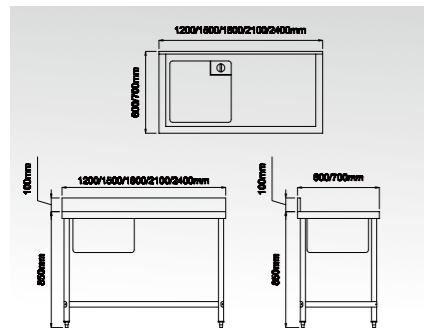

Sink Bench Series

Single Sink Bench With Under Shelf

600mm width

Model	Dimensions LxWxH (mm)
IN39-6-1200	1200×600×850+100
IN39-6-1500	1500×600×850+100
IN39-6-1800	1800×600×850+100
IN39-6-2100	2100×600×850+100
IN39-6-2400	2400×600×850+100

700mm width

Model	Dimensions LxWxH (mm)
IN39-7-1200	1200×700×850+100
IN39-7-1500	1500×700×850+100
IN39-7-1800	1800×700×850+100
IN39-7-2100	2100×700×850+100
IN39-7-2400	2400×700×850+100

Double Sink Bench With Under Shelf

600mm width

Model	Dimensions LxWxH (mm)
IN40-6-1200	1200×600×850+100
IN40-6-1500	1500×600×850+100
IN40-6-1800	1800×600×850+100
IN40-6-2100	2100×600×850+100
IN40-6-2400	2400×600×850+100

700mm width

Model	Dimensions LxWxH (mm)
IN40-7-1200	1200×700×850+100
IN40-7-1500	1500×700×850+100
IN40-7-1800	1800×700×850+100
IN40-7-2100	2100×700×850+100
IN40-7-2400	2400×700×850+100

Triple Sink Bench With Under Shelf

600mm width

Model	Dimensions LxWxH (mm)
IN41-6-1800	1800×600×850+100
IN41-6-2100	2100×600×850+100

700mm width

Model	Dimensions LxWxH (mm)
IN41-7-1800	1800×700×850+100
IN41-7-2100	2100×700×850+100

IN39

Sink Bench Series

Single Sink Bench With Under Shelf

600mm width

Model	Dimensions LxWxH (mm)
IN42-6-1200	1200×600×850+100
IN42-6-1500	1500×600×850+100
IN42-6-1800	1800×600×850+100
IN42-6-2100	2100×600×850+100
IN42-6-2400	2400×600×850+100

700mm width

Model	Dimensions LxWxH (mm)
IN42-7-1200	1200×700×850+100
IN42-7-1500	1500×700×850+100
IN42-7-1800	1800×700×850+100
IN42-7-2100	2100×700×850+100
IN42-7-2400	2400×700×850+100

Double Sink Bench With Under Shelf

600mm width