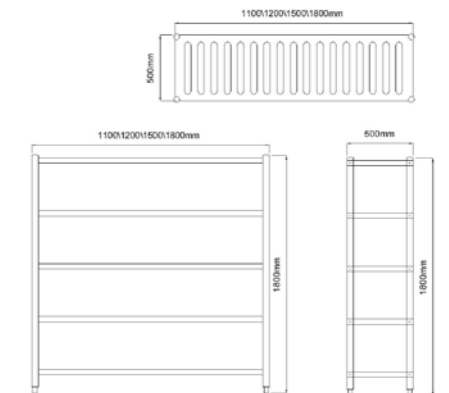

Pipe Wall shelf

Model	Dimensions LxWxH (mm)
IN87-35-600	600×350×300
IN87-35-900	900×350×300
IN87-35-1200	1200×350×300
IN87-35-1500	1500×350×300
IN87-35-1800	1800×350×300
IN87-35-2100	2100×350×300
IN87-35-2400	2400×350×300