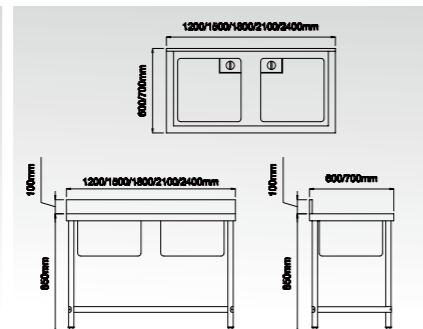

Sink Bench Series

Single Sink Bench With Under Shelf

600mm width

Model	Dimensions LxWxH (mm)
IN39-6-1200	1200×600×850+100
IN39-6-1500	1500×600×850+100
IN39-6-1800	1800×600×850+100
IN39-6-2100	2100×600×850+100
IN39-6-2400	2400×600×850+100

700mm width

Model	Dimensions LxWxH (mm)
IN39-7-1200	1200×700×850+100
IN39-7-1500	1500×700×850+100
IN39-7-1800	1800×700×850+100
IN39-7-2100	2100×700×850+100
IN39-7-2400	2400×700×850+100

Double Sink Bench With Under Shelf

600mm width

Model	Dimensions LxWxH (mm)
IN40-6-1200	1200×600×850+100
IN40-6-1500	1500×600×850+100
IN40-6-1800	1800×600×850+100
IN40-6-2100	2100×600×850+100
IN40-6-2400	2400×600×850+100

700mm width

Model	Dimensions LxWxH (mm)
IN40-7-1200	1200×700×850+100
IN40-7-1500	1500×700×850+100
IN40-7-1800	1800×700×850+100
IN40-7-2100	2100×700×850+100
IN40-7-2400	2400×700×850+100

Triple Sink Bench With Under Shelf

600mm width

Model	Dimensions LxWxH (mm)
IN41-6-1800	1800×600×850+100
IN41-6-2100	2100×600×850+100

700mm width

Model	Dimensions LxWxH (mm)
IN41-7-1800	1800×700×850+100
IN41-7-2100	2100×700×850+100

IN40

Sink Bench Series

Single Sink Bench With Under Shelf

600mm width

Model	Dimensions LxWxH (mm)
IN42-6-1200	1200×600×850+100
IN42-6-1500	1500×600×850+100
IN42-6-1800	1800×600×850+100
IN42-6-2100	2100×600×850+100
IN42-6-2400	2400×600×850+100

700mm width

Model	Dimensions LxWxH (mm)
IN42-7-1200	1200×700×850+100
IN42-7-1500	1500×700×850+100
IN42-7-1800	1800×700×850+100
IN42-7-2100	2100×700×850+100
IN42-7-2400	2400×700×850+100

Double Sink Bench With Under Shelf

600mm width