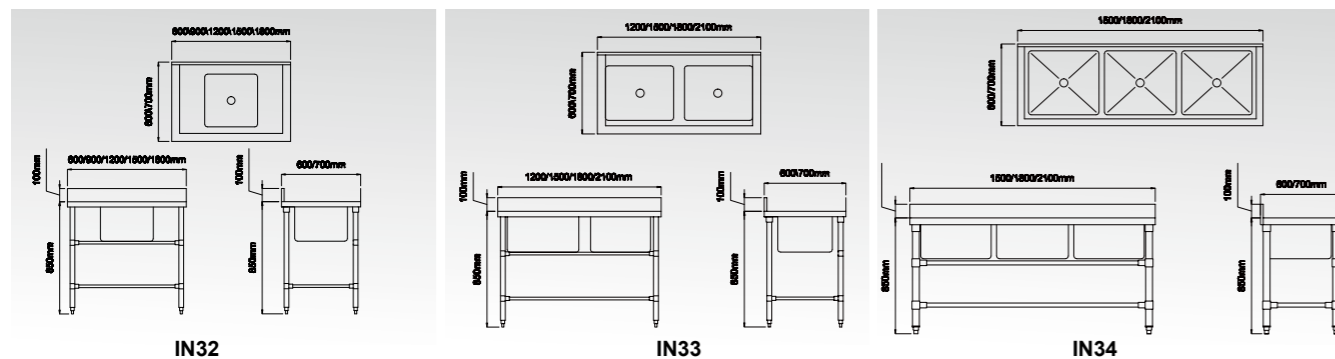

### 700mm width

Model	Dimensions LxWxH (mm)
IN32-7-700	700×700×850+100
IN32-7-900	900×700×850+100
IN32-7-1200	1200×700×850+100
IN32-7-1500	1500×700×850+100
IN32-7-1800	1800×700×850+100

### Double Sink Bench 600mm width

Model	Dimensions LxWxH (mm)
IN33-6-1200	1200×600×850+100
IN33-6-1500	1500×600×850+100
IN33-6-1800	1800×600×850+100
IN33-6-2100	2100×600×850+100

### 700mm width

Model	Dimensions LxWxH (mm)
IN33-7-1200	1200×700×850+100
IN33-7-1500	1500×700×850+100
IN33-7-1800	1800×700×850+100
IN33-7-2100	2100×700×850+100

### 700mm width

Model	Dimensions LxWxH (mm)
IN34-7-1800	1800×700×850+100
IN34-7-2100	2100×700×850+100