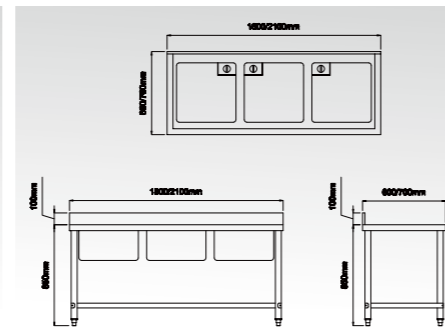

Sink Bench Series

Single Sink Bench With Under Shelf

600mm width

Model	Dimensions LxWxH (mm)
IN39-6-1200	1200×600×850+100
IN39-6-1500	1500×600×850+100
IN39-6-1800	1800×600×850+100
IN39-6-2100	2100×600×850+100
IN39-6-2400	2400×600×850+100

700mm width

Model	Dimensions LxWxH (mm)
IN39-7-1200	1200×700×850+100
IN39-7-1500	1500×700×850+100
IN39-7-1800	1800×700×850+100
IN39-7-2100	2100×700×850+100
IN39-7-2400	2400×700×850+100

Double Sink Bench With Under Shelf

600mm width

Model	Dimensions LxWxH (mm)
IN40-6-1200	1200×600×850+100
IN40-6-1500	1500×600×850+100
IN40-6-1800	1800×600×850+100
IN40-6-2100	2100×600×850+100
IN40-6-2400	2400×600×850+100

700mm width

Model	Dimensions LxWxH (mm)
IN40-7-1200	1200×700×850+100
IN40-7-1500	1500×700×850+100
IN40-7-1800	1800×700×850+100
IN40-7-2100	2100×700×850+100
IN40-7-2400	2400×700×850+100

Triple Sink Bench With Under Shelf

600mm width

Model	Dimensions LxWxH (mm)
IN41-6-1800	1800×600×850+100
IN41-6-2100	2100×600×850+100

700mm width

Model	Dimensions LxWxH (mm)
IN41-7-1800	1800×700×850+100
IN41-7-2100	2100×700×850+100

IN41

Sink Bench Series

Single Sink Bench With Under Shelf

600mm width

Model	Dimensions LxWxH (mm)
IN42-6-1200	1200×600×850+100
IN42-6-1500	1500×600×850+100
IN42-6-1800	1800×600×850+100
IN42-6-2100	2100×600×850+100
IN42-6-2400	2400×600×850+100

700mm width

Model	Dimensions LxWxH (mm)
IN42-7-1200	1200×700×850+100
IN42-7-1500	1500×700×850+100
IN42-7-1800	1800×700×850+100
IN42-7-2100	2100×700×850+100
IN42-7-2400	2400×700×850+100

Double Sink Bench With Under Shelf

600mm width