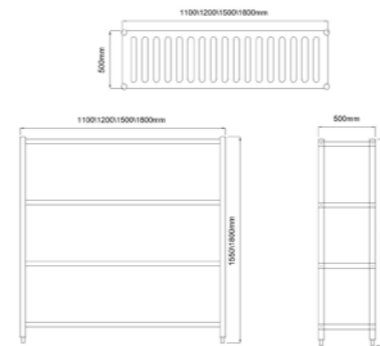

#### 800mm width

Model	Dimensions LxWxH (mm)
IN27D-8-1800	1800×800×850

### 4 Tier Shelving 500mm width

Model	Dimensions LxWxH (mm)
IN28-5-1100	1100×500×1550
IN28-5-1200	1200×500×1550
IN28-5-1500	1500×500×1550
IN28-5-1800	1800×500×1550

### 4 Tier Shelving 500mm width

Model	Dimensions LxWxH (mm)
IN29-5-1100	1100×500×1550
IN29-5-1200	1200×500×1550
IN29-5-1500	1500×500×1550
IN29-5-1800	1800×500×1550

### 5 Tier Shelving 500mm width

Model	Dimensions LxWxH (mm)
IN30-5-1100	1100×500×1800
IN30-5-1200	1200×500×1800
IN30-5-1500	1500×500×1800
IN30-5-1800	1800×500×1800